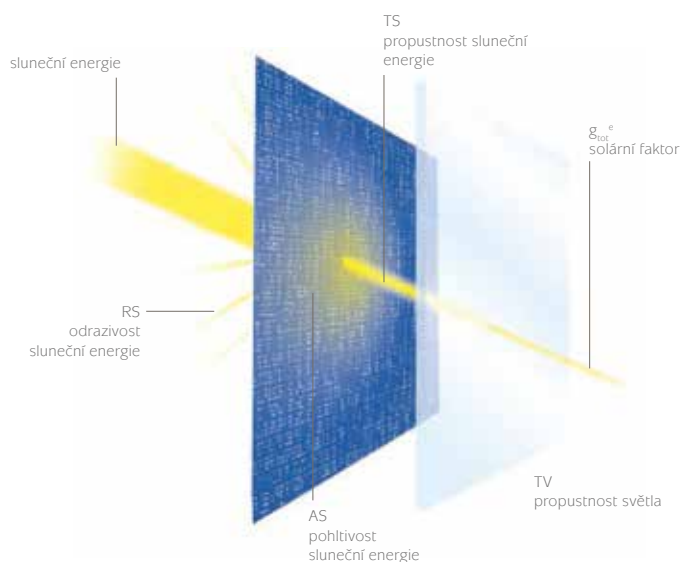

TEPELNÉ A OPTICKÉ FAKTORY