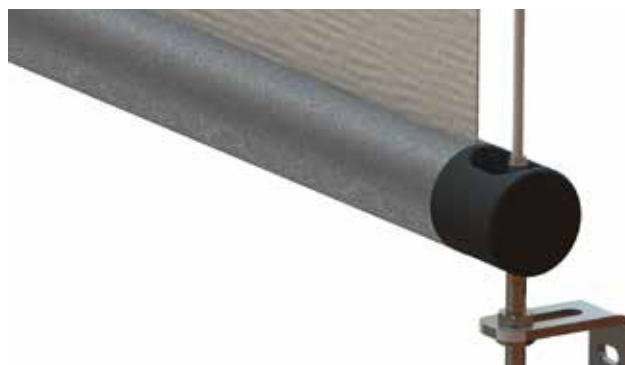

MODEL PRODUKTU S LANKEM