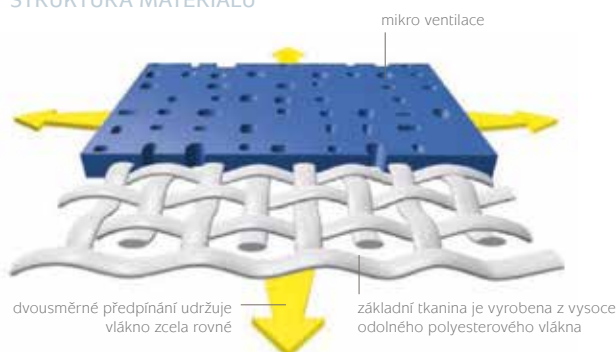

Pozn.: vybrané odstíny SOLTIS 92

STRUKTURA MATERIÁLU

- 1 **vysoce pevná polyesterová mikrovláčna**
- vynikající životnost a odolnost proti roztržení
- 2 **vrstva pod biaxiálním konstantním napětím v obou směrech tkaniny**
- žádné deformace během zpracování a použití
- 3 **větší vrstva na povrchu vlákna a povrchová úprava odolná vůči nečistotám**
- vynikající estetická a mechanická odolnost
- 4 **výjimečná rovinnost a tenkost**
- hladký povrch lze snadno čistit, šetří místo, snadno se roluje