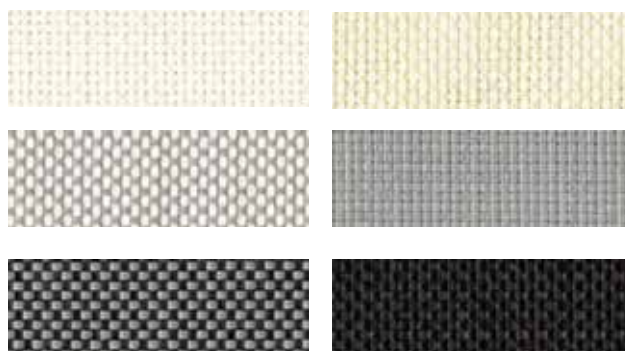

SCR 3005

Screenové látky SCR 3005, ve složení kombinace 30 % polyesterové vlákna a 70 % PVC, nabízí širokou škálu látek pro interiérové použití, které splňují základní požadavky na funkčnost, design, tepelný a optický komfort.

- SCR 3005

Pozn.: vybrané odstíny SCR 3005

SCR 4005

Kolekce SCR 4005 nabízí screenové látky pro interiérové i exteriérové použití. Materiál kombinuje 70% PVC a 30% polyester. Ohnivzdorné látky jsou vyrobeny z vysoce kvalitních polyesterových přízí, které zajišťují dodatečnou pevnost a skvěle pohlcují hluk.

- SCR 4005