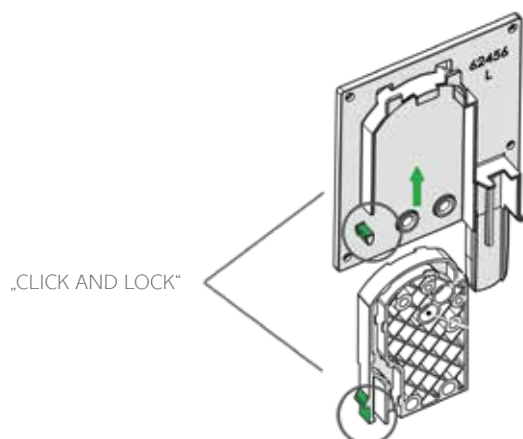

Základní barevné provedení

profilů a vodících lišt

● RAL 9006 světle stříbrná	● RAL 7016 antracitově šedá
● RAL 9007 tmavě stříbrná	● RAL 7016 antracitově šedá struktura
○ RAL 9010 bílá	● RAL 8014 hnědá