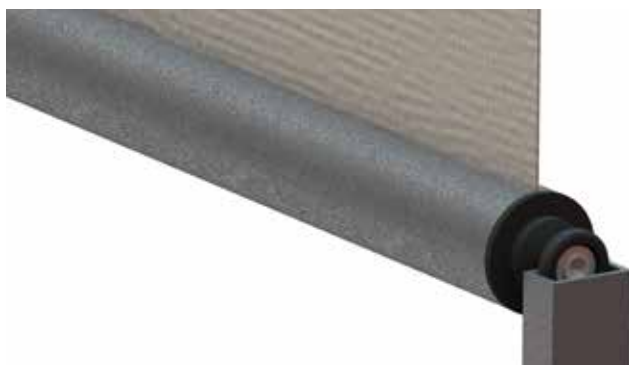

Variety provedení

MODEL PRODUKTU S VODÍČÍ LIŠTOU